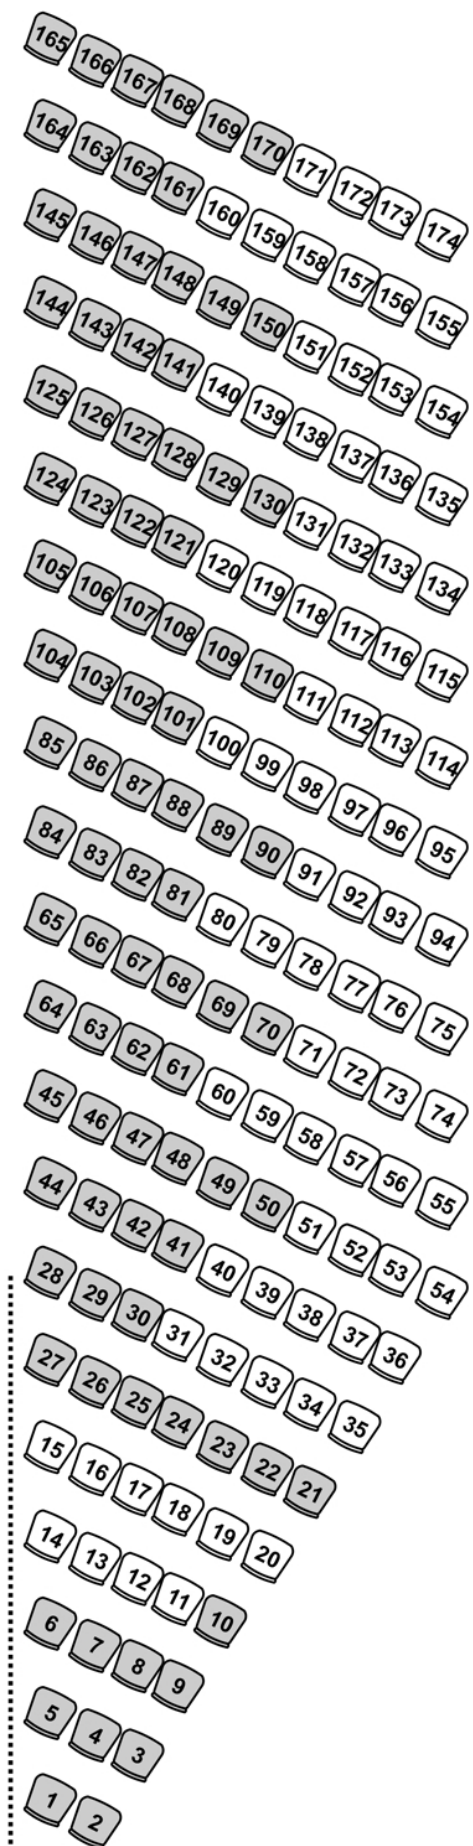

Régie

G

C

D

SCENE

768 places

- Parterre C : 420 places
- Parterre G : 174 places
- Parterre D : 174 places