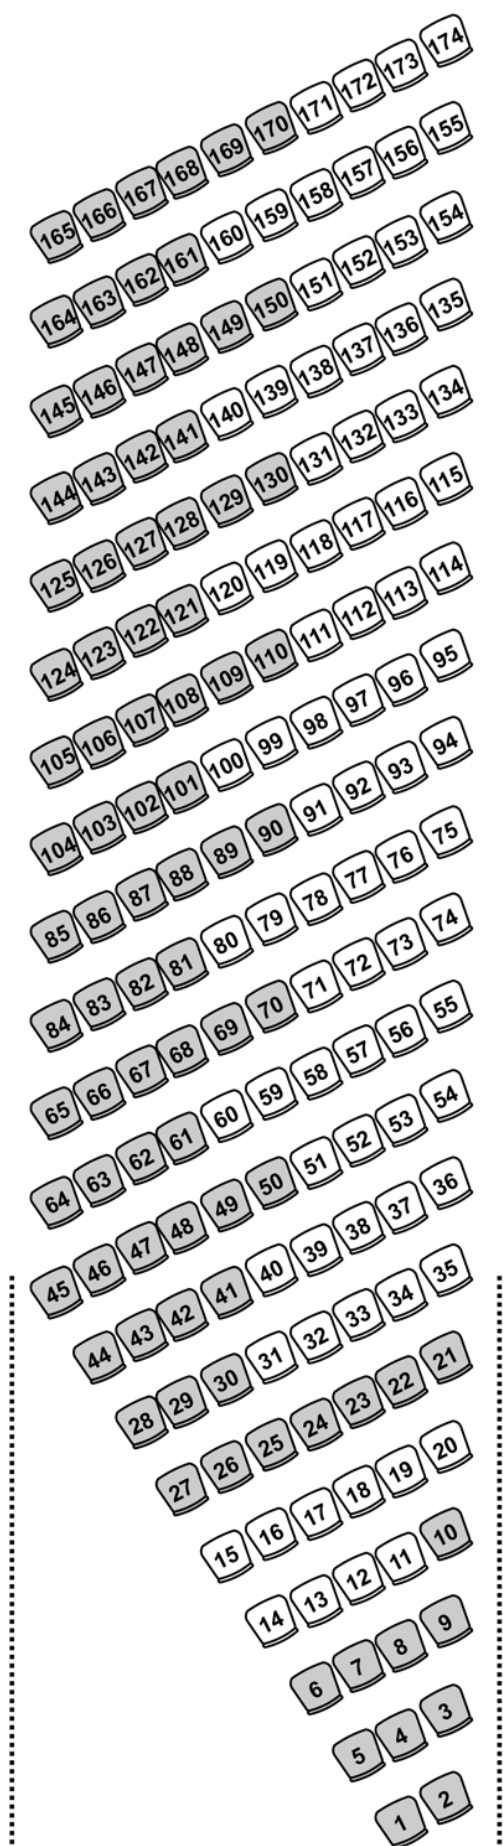

Régie

G

C

D

SCENE

768 places

- Parterre C : 420 places
- Parterre G : 174 places
- Parterre D : 174 places